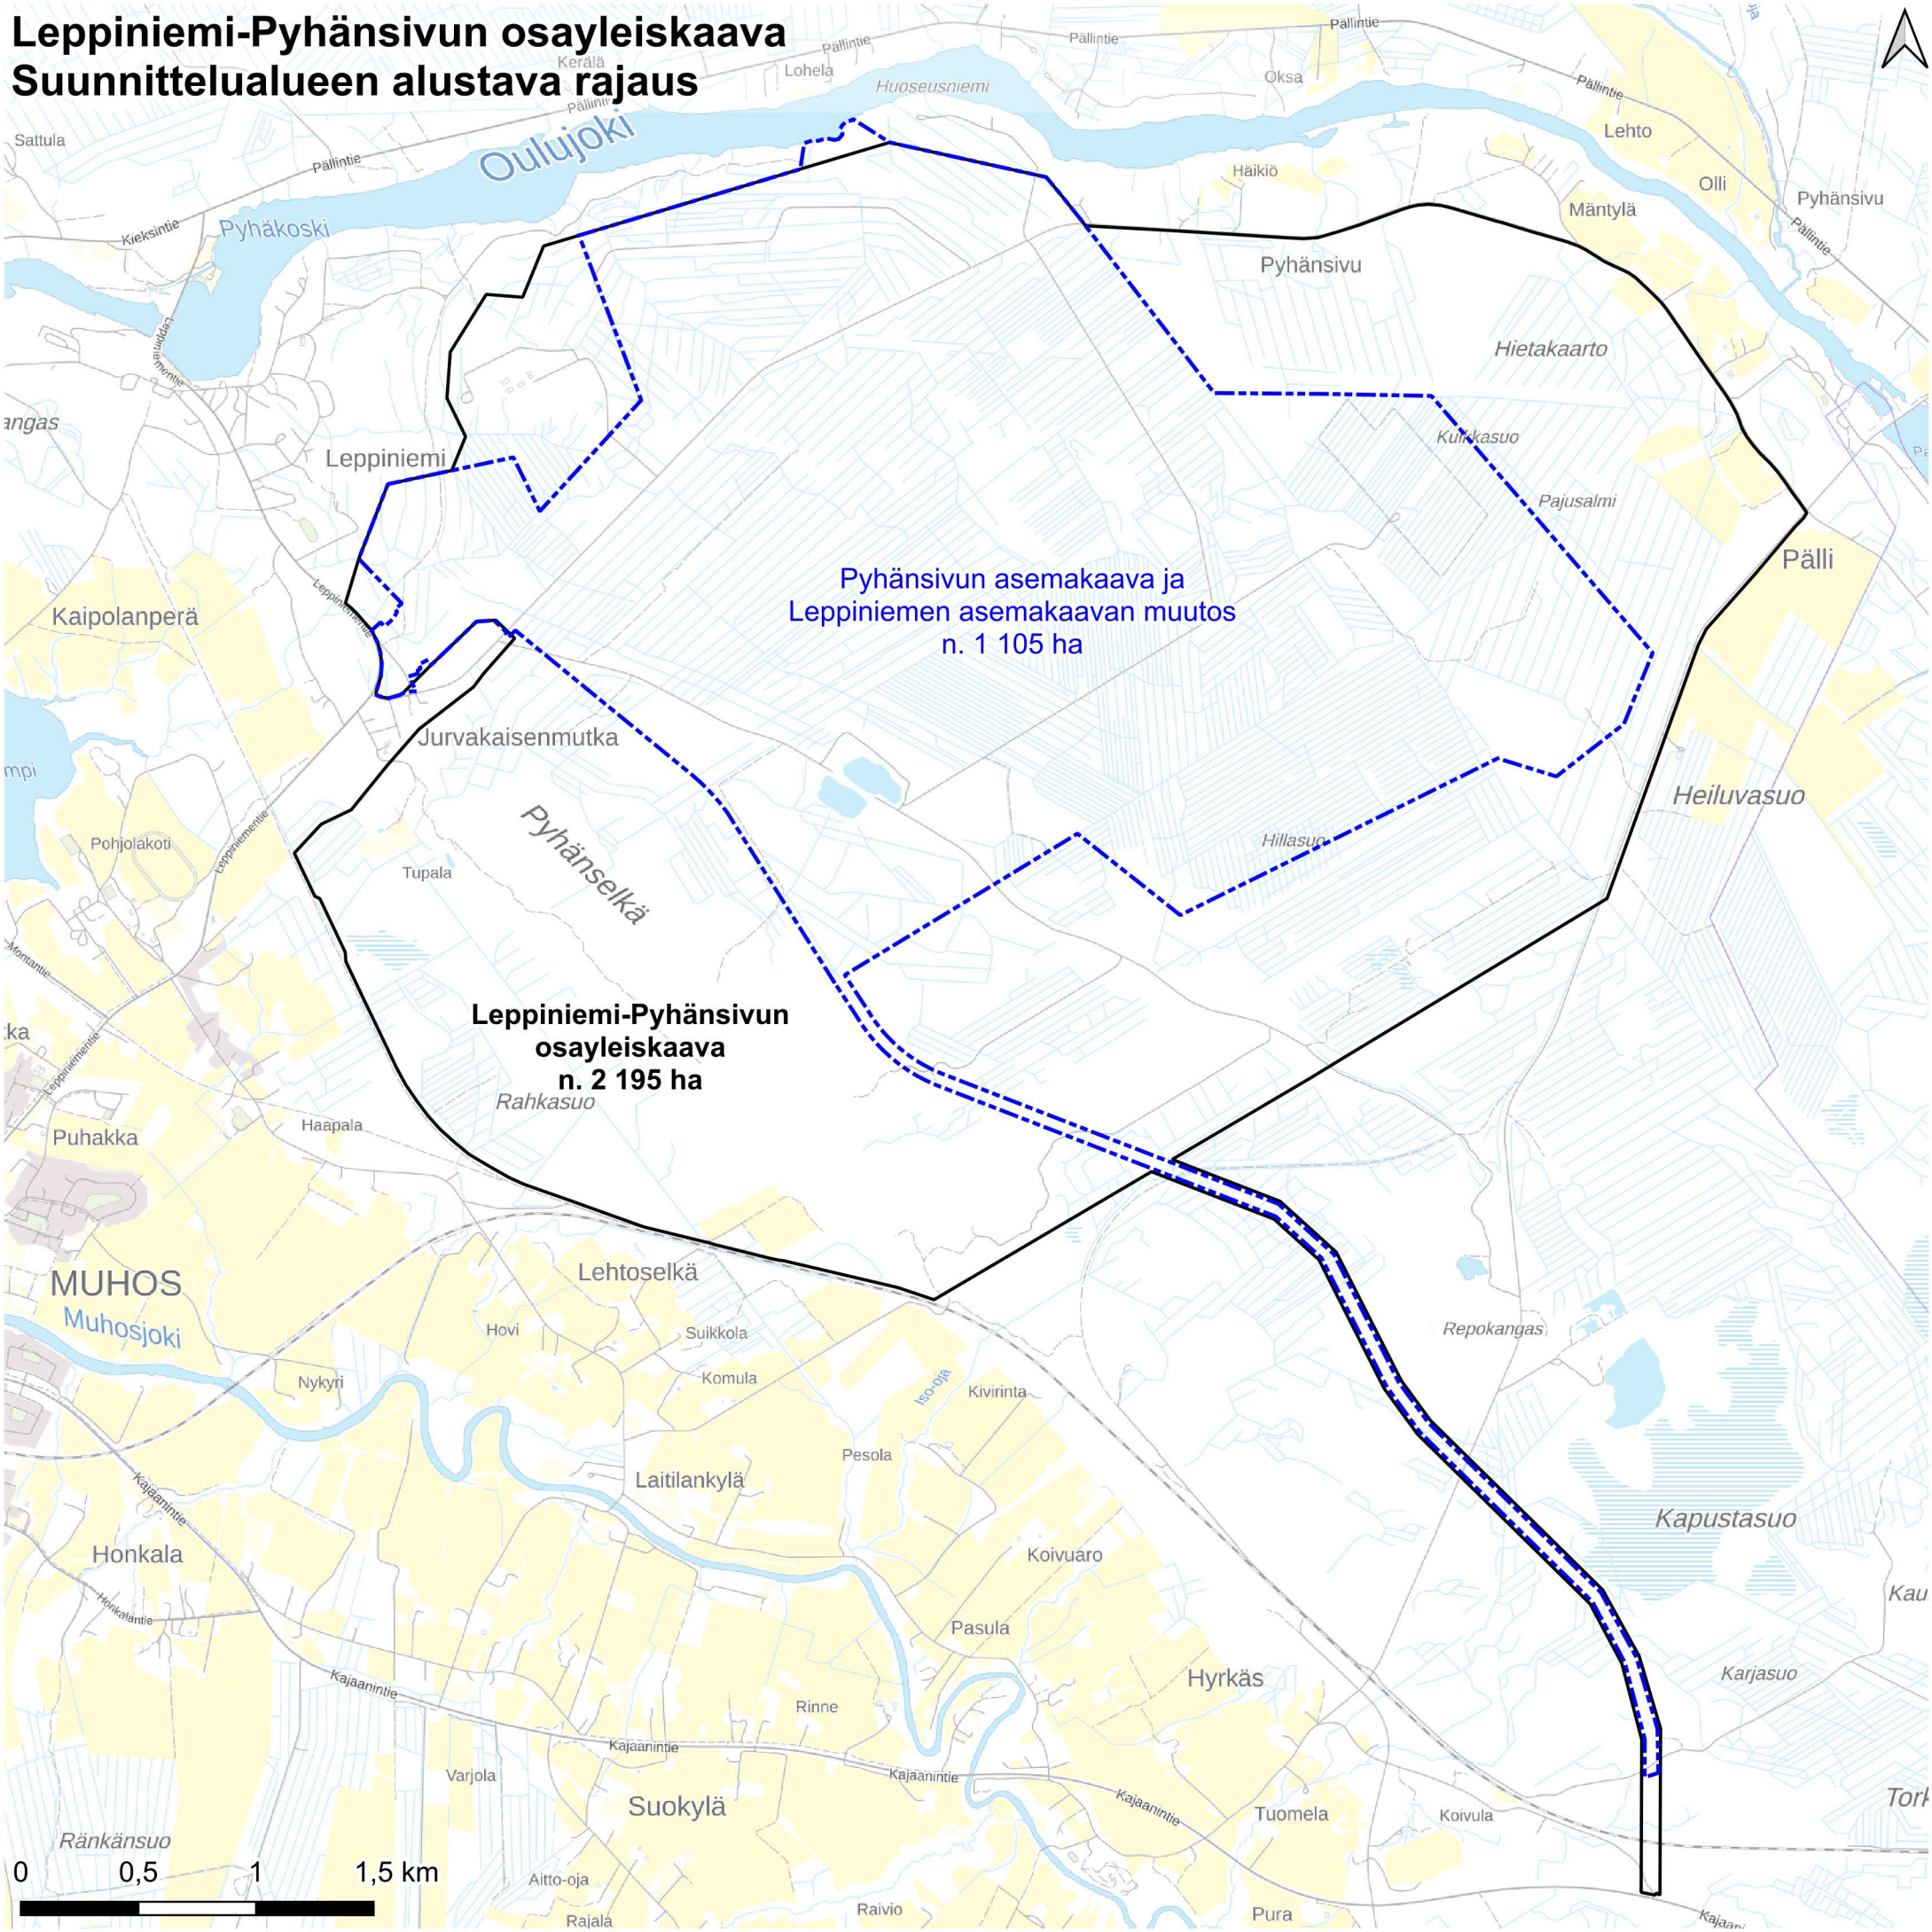

Leppiniemi-Pyhänsivun osayleiskaava Suunnittelualueen alustava rajaus

Pyhänsivun asemakaava ja
Leppiniemen asemakaavan muutos
n. 1 105 ha

Leppiniemi-Pyhänsivun
osayleiskaava
n. 2 195 ha